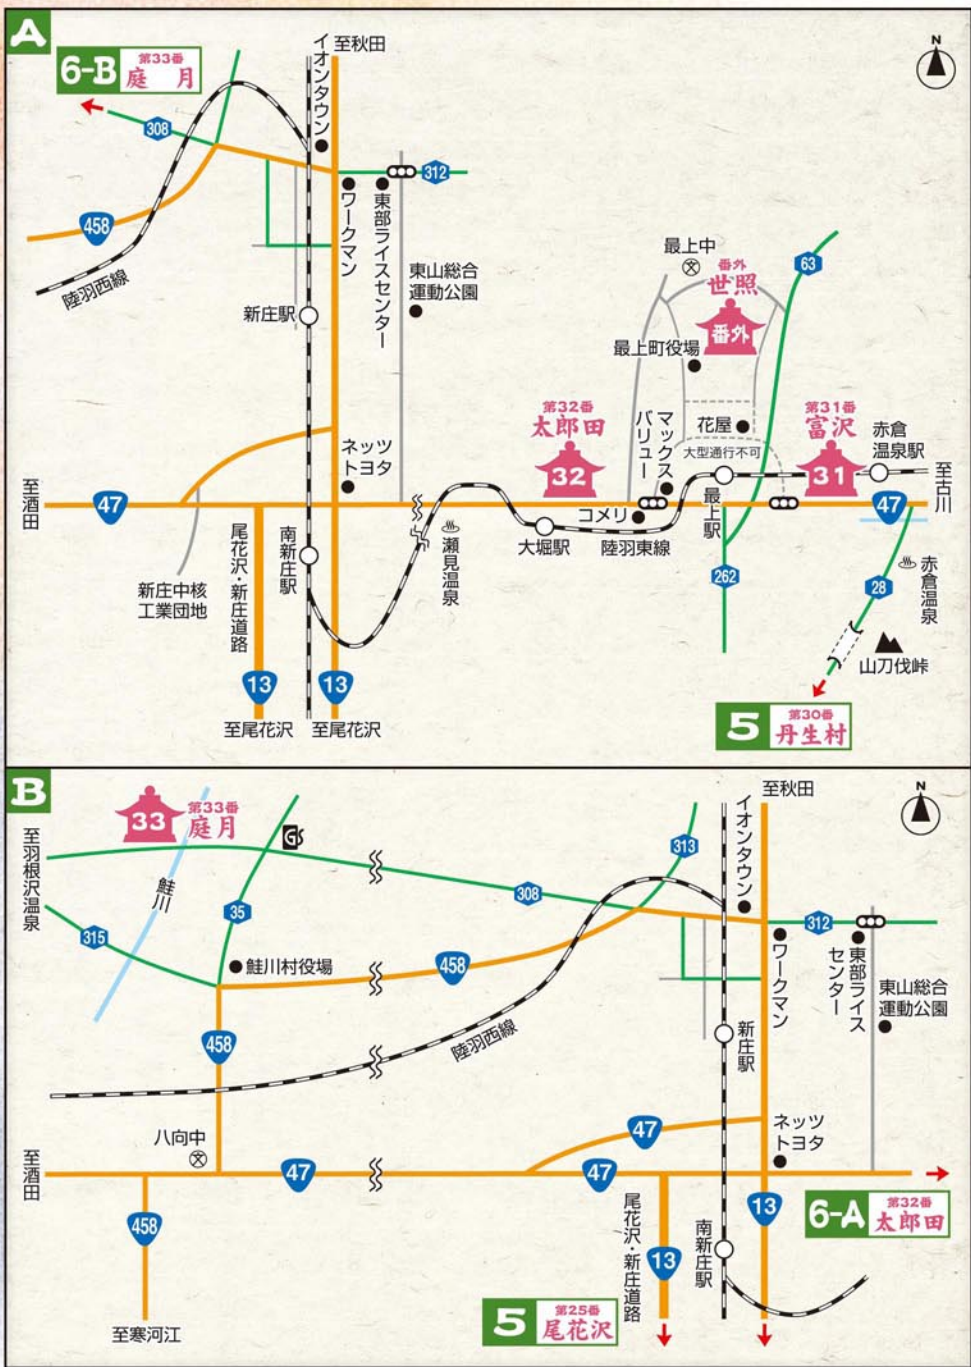

第31番 富沢(波高山 東善院光清寺) ▶ 番外 世照(臥龍山 天徳寺) ▶ 第32番 太郎田(慈雲山 明学院)
▶ 第33番 庭月(庭月山 月蔵院)

最上三十三観音札所位置図