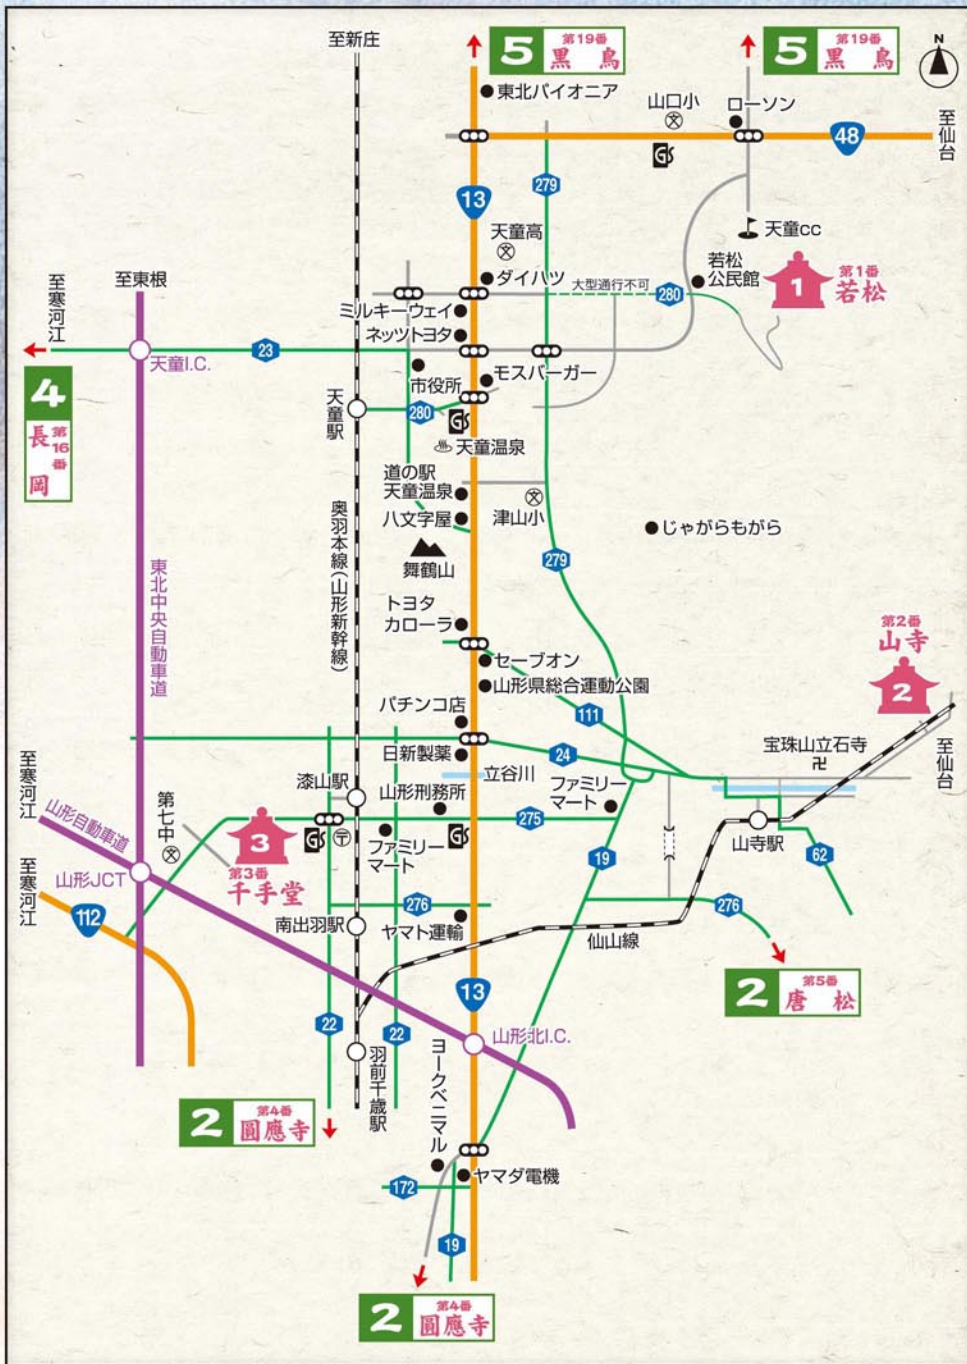

【天童・山形市北部】

- 第1番 若松(鈴立山 若松寺) ▶ 第2番 山寺(宝珠山 千手院) ▶ 第3番 千手堂(守国山 吉祥院) ▶
 第4番 圓應寺(大慈山 圓應寺)

【山形市内】

- 第4番 圓應寺(大慈山 圓應寺) ▶ 第5番 唐松(唐松山 護国寺) ▶ 第6番 平清水(清水山 耕龍寺) ▶
 第7番 岩波(新福山 石行寺) ▶ 第8番 六楯(六楯山 宗福院) ▶ 第9番 松尾山(金峰山 松尾院)